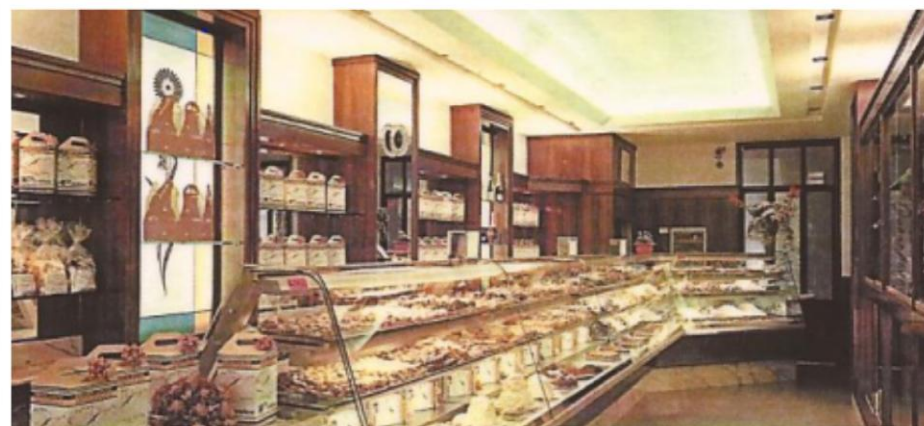

Di Aronne Masseroli

Specialità artigianali

Via Locatelli, 21

24020- CASTIONE DELLA PRESOLANA (BG)

tel: 0346 31000

SCONTO 5%

Partendo da un minimo di 30€

Non cumulabile con promozioni in corso