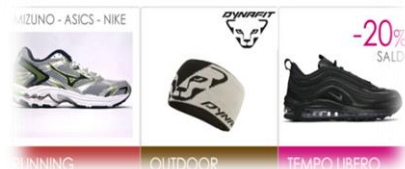

Mondo sport s.n.c.

Abbigliamento e attrezzature sportive

Via Nazionale 305, 24062 Costa Volpino (BG)

Viale Europa 37, 24023 CLUSONE (BG)

Telefono 0346 20215

info@mondosport.biz

www.mondosport.biz

**SCONTO del 20 % su tutti gli articoli
(escluse le offerte e periodo di saldi)**