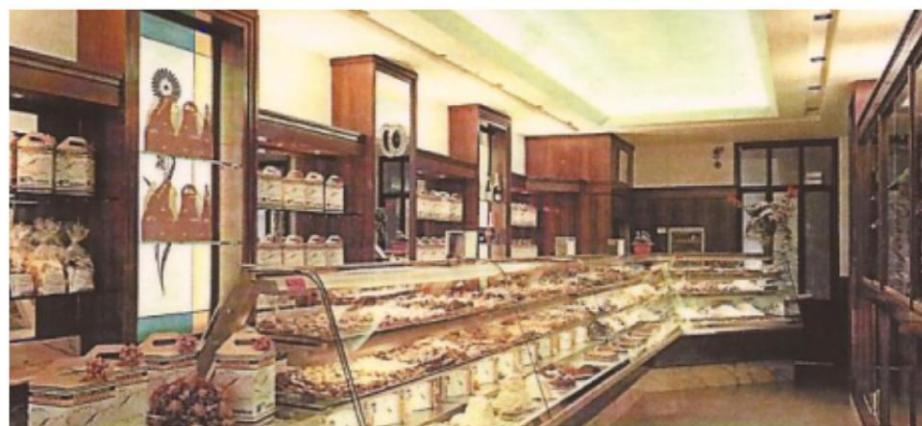

Non cumulabile con promozioni in corso

Pasticceria Presolana di Aronne Masseroli

Via Locatelli, 21 - 24020 CASTIONE DELLA PRESOLANA (BG)

Tel. 0346.31000

LA BAITA - ristorante

Di Belingheri Oscar

Chiuso il Giovedì